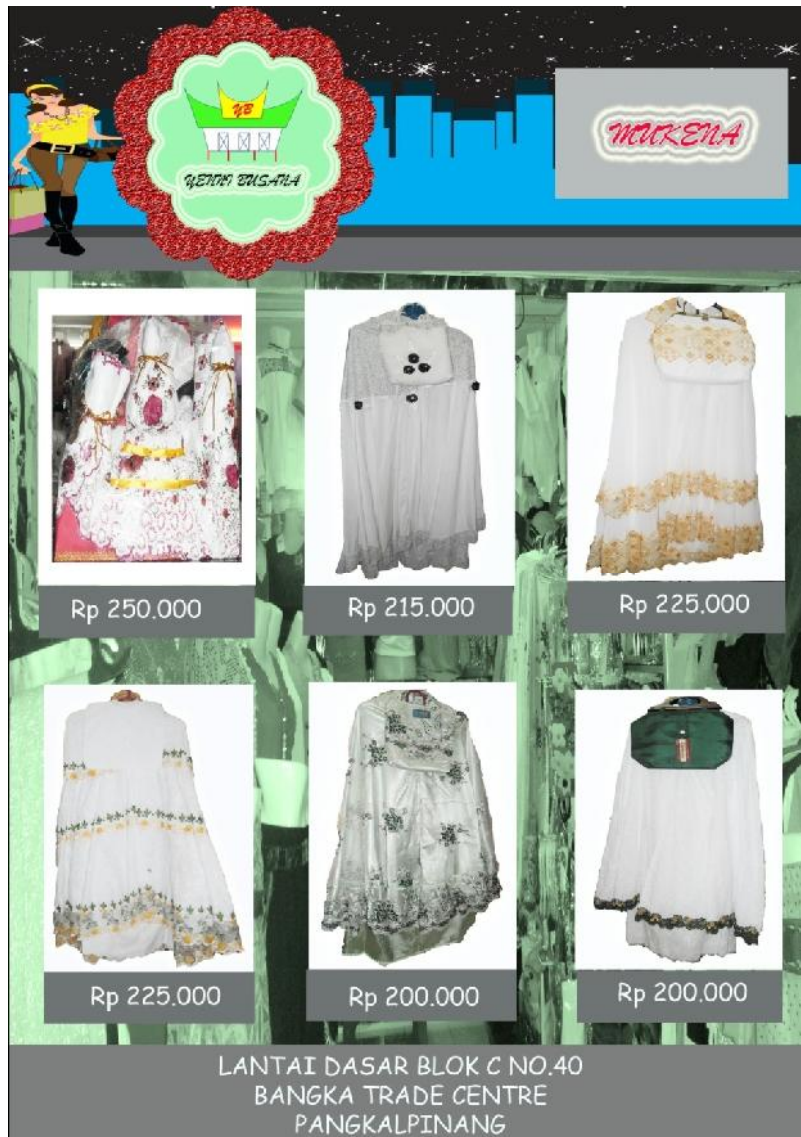

Gambar IV.13
Isi Katalog