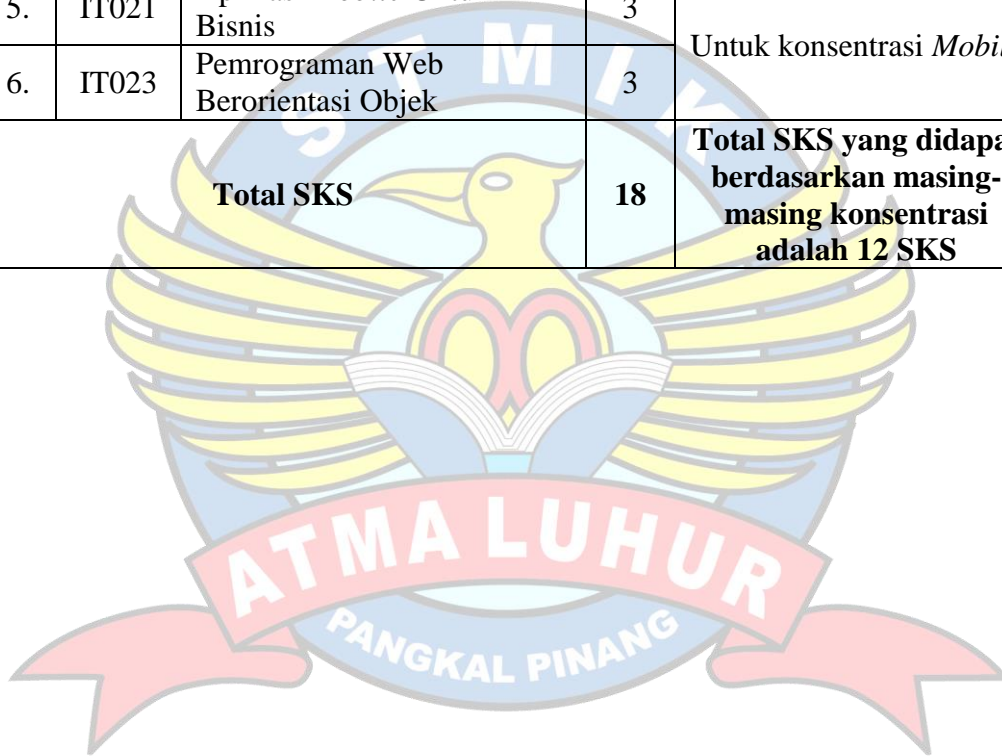

Pangkalpinang, 12 Juli 2019
Mengetahui
Pembimbing Skripsi

(Lukas Tommy, M.Kom)
NIDN: 0215099201

**DAFTAR MATA KULIAH PROGRAM STUDI TEKNIK INFORMATIKA
STMIK ATMA LUHUR SEMESTER GANJIL 2019/2020**

No.	Kode	Mata Kuliah	SKS	Keterangan
Semester I (untuk NIM: 1911500xxx)				
1.	MT802	Aplikasi Perkantoran	3	SKS yang diambil 21 SKS
2.	MT204	Logika Informatika	3	
3.	MT104	Wawasan Berbudi Luhur	2	
4.	MT105	Bahasa Inggris (<i>Structure</i>)	2	
5.	IT401	Pendidikan Pancasila	2	
6.	IT603	Pengantar Teknik Informatika	3	
7.	IT506	Konsep Basis Data	3	
8.	IT201	Kalkulus 1	3	
Total SKS			21	
Semester III (untuk NIM: 1811500xxx)				
1.	IT205	Matematika Komputasi	3	
2.	IT304	Desain dan Analisa Algoritma	4	
3.	IT307	Pemrograman Berorientasi Objek	4	
4.	PG603	<i>Design dan Pemrograman Web</i>	3	
5.	MT102	Agama	2	
6.	KP522	Kecerdasan Tiruan	2	
7.	MT701	Statistika Probabilitas	3	
8.	KP510	Komputer dan Masyarakat	2	IPS < 3,00 tidak dapat mengambil matakuliah ini
Total SKS			23	IPS < 3,00 total SKS-nya adalah 21
Semester V (untuk NIM: 1711500xxx)				
1.	MT203	Isu Sosial dan Praktek Profesional (Etika Profesi)	2	
2.	IT502	Rekayasa Perangkat Lunak	3	
3.	IT403	Jaringan Syaraf Tiruan	3	
4.	IT306	Desain dan Pemrograman <i>Mobile</i>	3	
5.	IT503	Metode Perancangan Perangkat Lunak	3	
6.	IT702	Jaringan Komputer dan Komunikasi Data	3	

7.	IF304	<i>Technopreneurship</i>	2	IPS < 3,00 tidak dapat mengambil mata kuliah ini
Total SKS			19	IPS < 3,00 total SKS-nya adalah 17
Semester VII (untuk NIM: 1611500xxx)				
1.	KP554	Metode Penelitian TI	3	
2.	MT510	Pengujian dan Penjaminan Mutu Perangkat Lunak	3	
3.	IT013	Keamanan Jaringan	3	Untuk konsentrasi Jaringan
4.	IT014	Manajemen Jaringan	3	
5.	IT021	Aplikasi <i>Mobile</i> Untuk Bisnis	3	Untuk konsentrasi <i>Mobile</i>
6.	IT023	Pemrograman Web Berorientasi Objek	3	
Total SKS			18	Total SKS yang didapat berdasarkan masing-masing konsentrasi adalah 12 SKS