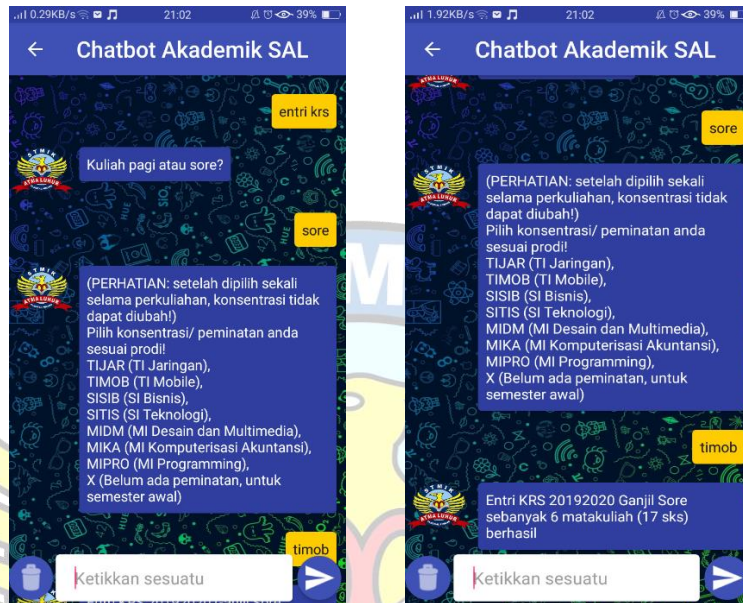

HASIL PENGUJIAN CHAT

1. Gambar pengujian *entry* KRS dengan menggunakan akun NIM 1711500002 yang mempunyai IPS sebelumnya kurang dari 3.00.